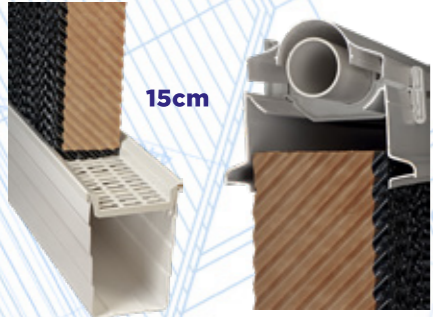

- **Hızlı ve Kolay Kurulum:** Harici tank gerektirmeyen, her şey dahil tasarımıyla hemen kullanıma hazır!
- **Akıllı Su Yönetimi:** Otomatik su dolum sistemiyle kesintisiz çalışma garantisi.
- **Her Alana Mükemmel Uyum:** Ayarlanabilir uzunluk ve yükseklik ile her mekâna kolayca adapte olur.
- **Pratik Bakım:** Alet gerektirmeyen, özel kilit sistemiyle hızlı ve zahmetsiz soğutma peteği değişimi.
- **Üstün Performanslı Pompa:** Farklı ihtiyaçlara uygun model seçenekleriyle güç ve verimlilik bir arada.
- **Kolay Temizlik:** Dahili tahliye valfi sayesinde temizlik hiç bu kadar basit olmamıştı!
- **Uzun Ömürlü Dayanıklılık:** UV ışınlarına dayanıklı, paslanmaz PVC yapıyla yıllarca güvenle kullanın.
- **Zorlu Koşullara Uyumlu:** Tam plastik yapısıyla her türlü hava koşuluna karşı tam koruma.
- **Ekonomik Çözüm:** Su tasarrufu, düşük bakım süresi ve daha az işletme maliyetiyle bütçe dostu bir tercih.

AVAILABLE SIZES
UYGUN ÖLÇÜLER

15cm

10cm

60MM WATER DISTRIBUTION PIPE
60 MM SU DAĞITIM BORUSU

DRAIN PLUG
TAHLİYE TAPASI

STAINLESS STEEL OR PLASTIC SUPPORT LEG
PASLANMAZ ÇELİK VEYA PLASTİK AYAK

FLOAT VALVES
ŞAMANDIRA ALTERNATİFLERİ